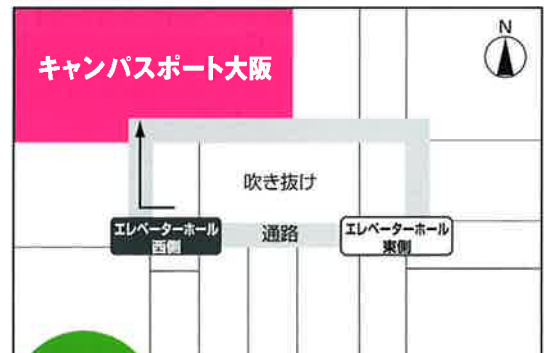

勉強会会場案内図

Access

→ 交通案内

- JR 東西線「北新地駅」より徒歩約 3 分
- JR 大阪環状線、東海道線「大阪駅」より徒歩約 10 分
- 地下鉄四つ橋線「西梅田駅」より徒歩約 5 分
- 地下鉄谷町線「東梅田駅」より徒歩約 10 分
- 地下鉄御堂筋線「梅田駅」より徒歩約 10 分
- 阪神電鉄「梅田駅」より徒歩約 10 分
- 阪急電鉄「梅田駅」より徒歩約 15 分

大阪駅前第2ビル 案内図

4階

大阪駅前第2ビル4階・西側のエレベーターを出てすぐです。

Information

→ 利用案内

開館時間 平日及び土曜日の午前 10 時から午後 9 時

休館日 日曜日及び祝日、お盆期間（お盆をはさむ 1 週間）、年末年始（12 月 23 日～1 月 6 日）

→ 施設使用申込

- 大学コンソーシアム大阪加盟大学及び関係者… 使用希望日の 6 ヶ月前から使用希望日の 7 日前まで
- 一般の団体・グループ… 使用希望日の 2 ヶ月前から使用希望日の 7 日前まで