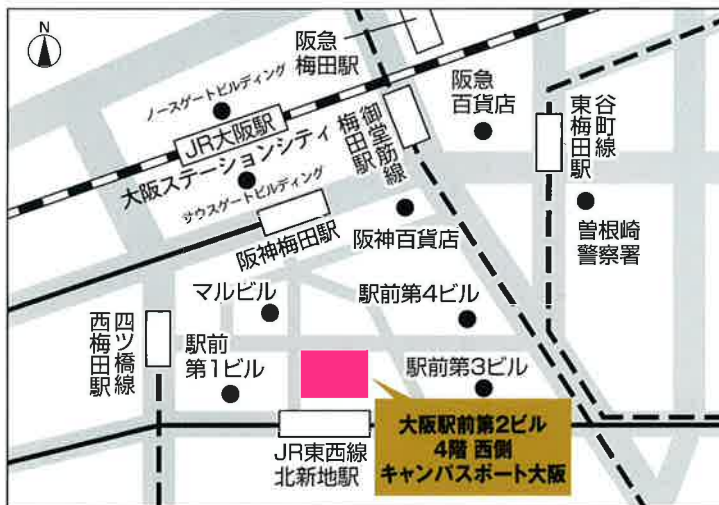

勉強会会場案内図

Access

→ 交通案内

- JR 東西線「北新地駅」より徒歩約 3 分
- JR 大阪環状線、東海道線「大阪駅」より徒歩約 10 分
- 地下鉄四つ橋線「西梅田駅」より徒歩約 5 分
- 地下鉄谷町線「東梅田駅」より徒歩約 10 分
- 地下鉄御堂筋線「梅田駅」より徒歩約 10 分
- 阪神電鉄「梅田駅」より徒歩約 10 分
- 阪急電鉄「梅田駅」より徒歩約 15 分

大阪駅前第2ビル 案内図

4階

大阪駅前第2ビル4階・西側のエレベーターを出てすぐです。

Information

→ 利用案内

開館時間 平日及び土曜日の午前 10 時から午後 9 時

休館日 日曜日及び祝日、お盆期間（お盆をはさむ 1 週間）、年末年始（12 月 23 日～1 月 6 日）

→ 施設使用申込

- 大学コンソーシアム大阪加盟大学及び関係者… 使用希望日の 6 ヶ月前から使用希望日の 7 日前まで
- 一般の団体・グループ… 使用希望日の 2 ヶ月前から使用希望日の 7 日前まで